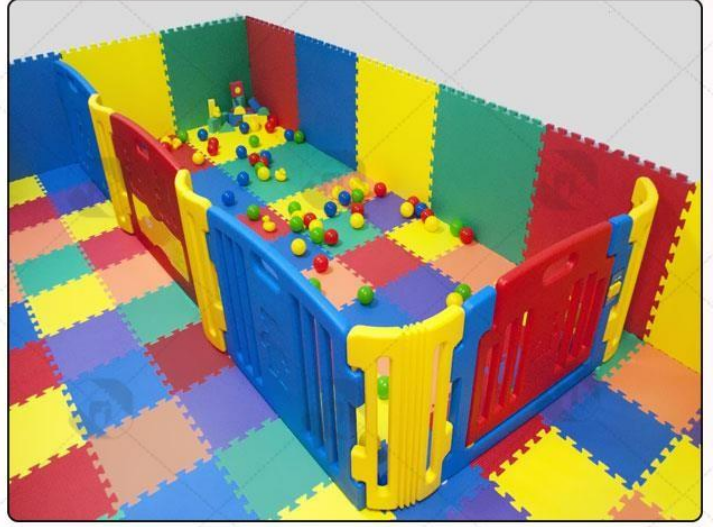

ehil

Halıcılık ve Yer Döşemeleri

1750 ton basınçlı hidrolik presimiz yüksek kalınlık ve ebatlarda EVA levhalar yapabilmektedir.

EVA levha ve rulo farklı endüstrilerde kullanılmaktadır ve her endüstrinin kendi kalite, renk ve ebatlarına ihtiyacı vardır. Şu anda aşağıdaki endüstriler için EVA üretmekteyiz.

1*1 metre ebadındaki EVA levha tüm spor salonlarında zemini kaplamak için kullanılır, farklı kalınlıklardadır. Yapboz kenarlarının birbirine geçmesi ve hareket etmesini engelleyen kilitler gibi, renk müşterinin siparişine bağlıdır,

EVA levhalar judo matı, karate matı ve diđer spor matları için kullanılır, bu matlar standart kalite ve renkte olduđundan bir süre sonra kolayca deforme olmayacak řekilde iyi kalitede yapılmalıdır.

Çocukların düşmelerden zarar görmesini önlemek ve güvenli bir ortam sağlamak amacıyla tüm anaokullarında daha küçük boyuttaki EVA mat levhalar kullanılmaktadır.

EVA levha otomobil endüstrisinde, gösterge panelinin iç kısmında, iç aynada, kapı içlerinde, tavanda vb. kullanılır.

EVA levha ve rulo ayakkabı, spor ayakkabı ve medikal ayakkabıların iç tabanında kullanılır.