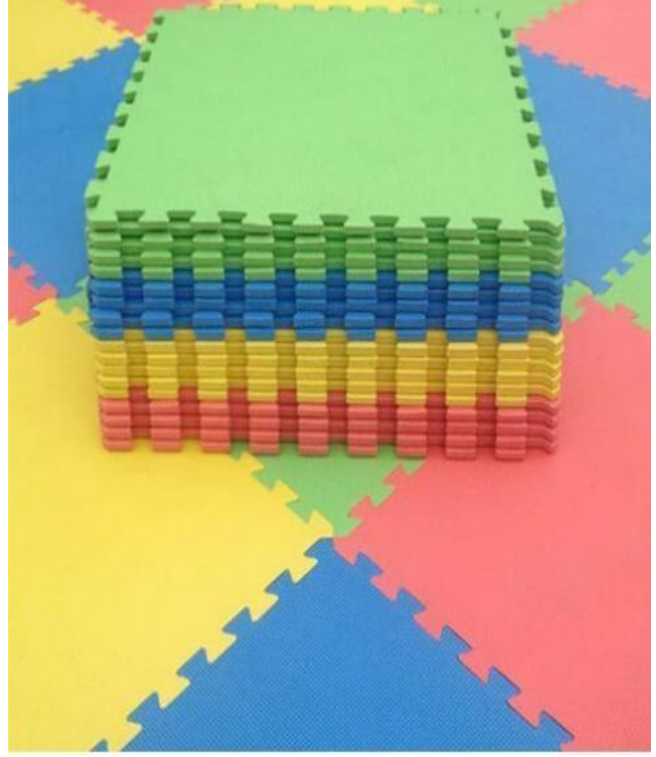

ehil

Halıcılık ve Yer Döşemeleri

1750 ton basınçlı hidrolik presimiz yüksek kalınlık ve ebatlarda EVA levhalar yapabilmektedir.

EVA levha ve rulo farklı endüstrilerde kullanılmaktadır ve her endüstrinin kendi kalite, renk ve ebatlarına ihtiyacı vardır. Şu anda aşağıdaki endüstriler için EVA üretmekteyiz.

1*1 metre ebadındaki EVA levha tüm spor salonlarında zemini kaplamak için kullanılır, farklı kalınlıklardadır. Yapboz kenarlarının birbirine geçmesi ve hareket etmesini engelleyen kilitler gibi, renk müşterinin siparişine bağlıdır,

EVA levhalar judo matı, karate matı ve diđer spor matları için kullanılır, bu matlar standart kalite ve renkte olduđundan bir süre sonra kolayca deforme olmayacak řekilde iyi kalitede yapılmalıdır.

Çocukların düşmelerden zarar görmesini önlemek ve güvenli bir ortam sağlamak amacıyla tüm anaokullarında daha küçük boyuttaki EVA mat levhalar kullanılmaktadır.

Tüm daire ve evlerde ahşap parke döşenmeden önce ahşap parkenin altındaki zemini EVA rulo kaplar, bu iş için 2mm, 1,8mm ve 1,5 mm kalınlığında kullanılır. EVA rulomuz 1,5 m genişliğinde ve 50 m uzunluğunda olup rengi beyaz veya siyahtır.