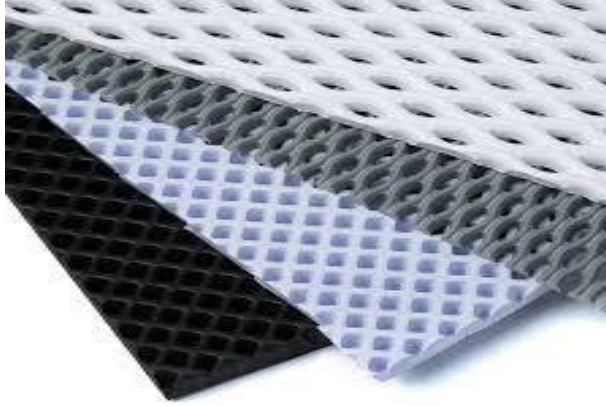

1*1 metre ebadındaki EVA levha tüm spor salonlarında zemini kaplamak için kullanılır, farklı kalınlıklardadır. Yapboz kenarlarının birbirine geçmesi ve hareket etmesini engelleyen kilitler gibi, renk müşterinin siparişine bağlıdır,

EVA levhalar judo matı, karate matı ve diđer spor matları için kullanılır, bu matlar standart kalite ve renkte olduđundan bir süre sonra kolayca deforme olmayacak řekilde iyi kalitede yapılmalıdır.

Çocukların düşmelerden zarar görmesini önlemek ve güvenli bir ortam sağlamak amacıyla tüm anaokullarında daha küçük boyuttaki EVA mat levhalar kullanılmaktadır.

Tüm daire ve evlerde ahşap parke döşenmeden önce ahşap parkenin altındaki zemini EVA rulo kaplar, bu iş için 2mm, 1,8mm ve 1,5 mm kalınlığında kullanılır. EVA rulomuz 1,5 m genişliğinde ve 50 m uzunluğunda olup rengi beyaz veya siyahtır.

EVA levha otomobil endüstrisinde, gösterge panelinin iç kısmında, iç aynada, kapı içlerinde, tavanda vb. kullanılır.

EVA levha ve rulo ayakkabı, spor ayakkabı ve medikal ayakkabıların iç tabanında kullanılır.