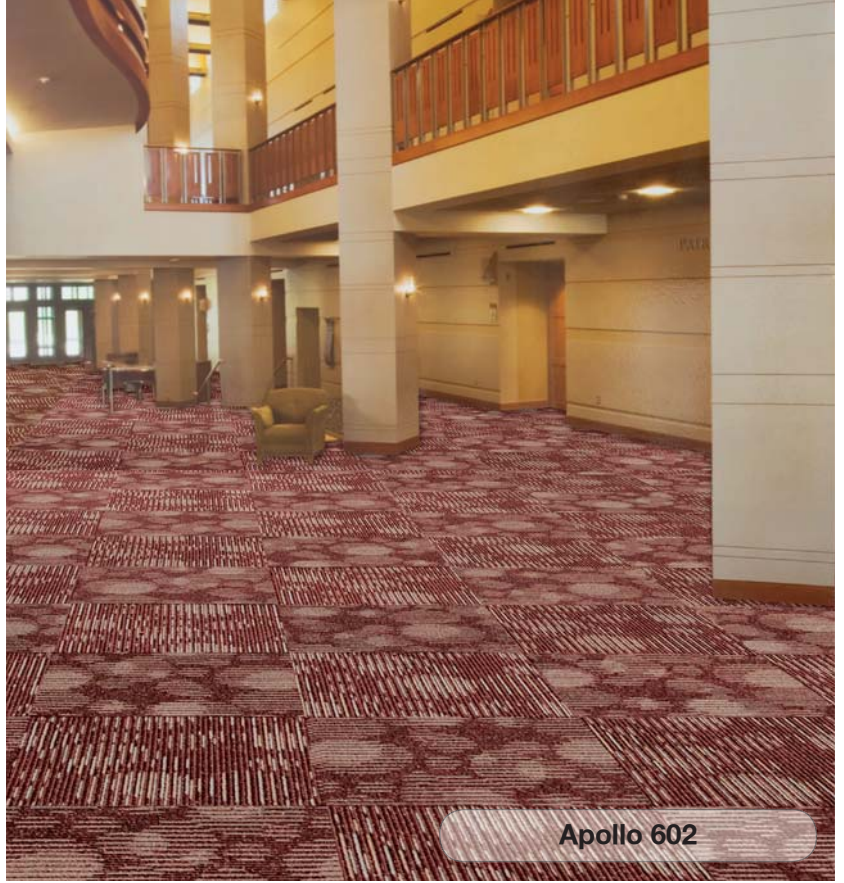

## Apollo

Apollo 601

Apollo 602

Apollo 603

Apollo 701

Apollo 702

Apollo 602

Hav Malzemesi (Pile Material)	%100 Invista Antron PA 6.6
Toplam Ağırlık (Total Weight)	4300 gr/sqm (± %5)
Hav Yüksekliği (Pile Height)	3,5-5 mm (± %5)
Toplam Yükseklik (Total Height)	6,5-8 mm (± %5)